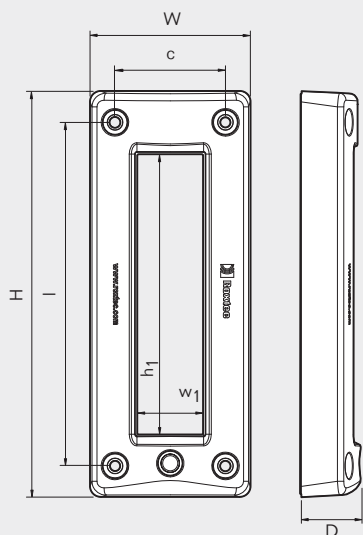

EzEntry™ 4 mini

Pos	EzEntry™ 4 mini		EzEntry™ 4		EzEntry™ 10	
	(mm)	(in)	(mm)	(in)	(mm)	(in)
c	53	2.087	53	2.087	32	1.260
D	24	0.945	31	1.220	31	1.220
H	76	2.992	97	3.819	168	6.614
h ₁	40	1.575	40	1.575	100	3.937
l	53	2.087	53	2.087	130	5.118
w ₁	40	1.575	40	1.575	40	1.575
W	76	2.992	70	2.756	70	2.756

Note: All dimensions are nominal values
Huomaa: Kaikki mitat ovat nimellisarvoja
Внимание: Все размеры номинальные
Obs: Angivna mått är nominella
Nota: tutte le dimensioni sono valori nominali

EzEntry™ 4

EzEntry™ 16

	EzEntry™ 16		EzEntry™ 24		EzEntry™ 32	
Pos	(mm)	(in)	(mm)	(in)	(mm)	(in)
c	62	2.441	62	2.441	62	2.441
D	34	1.339	41	1.614	41	1.614
H	228	8.976	325	12.795	405	15.945
h1	160	6.299	120	4.724	160	6.299
l	193	7.598	123.5	4.862	109	4.291
w1	40	1.575	40	1.575	40	1.575
W	90	3.543	90	3.543	90	3.543

Note: All dimensions are nominal values
 Huomaa: Kaikki mitat ovat nimellisarvoja
 Внимание: Все размеры номинальные
 Obs: Angivna mått är nominella
 Nota: tutte le dimensioni sono valori nominali

EzEntry™ 24