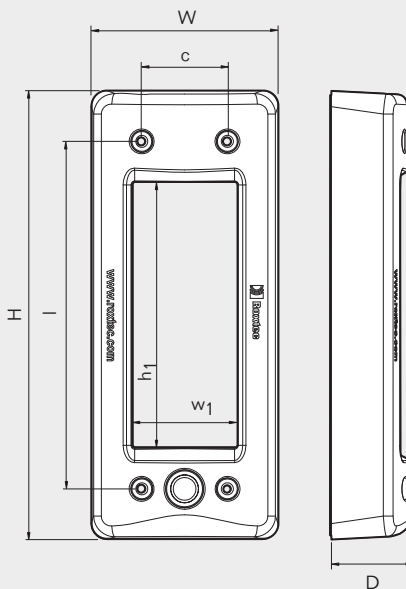

EzEntry™ 10