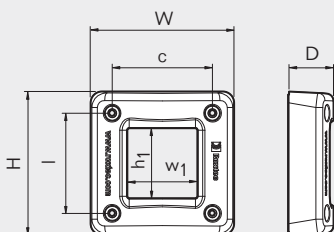

EzEntry™ 4 mini, 4 and 10 frames, technical information

EzEntry™ 4 mini/4/10-kehysten tekniset tiedot ▶ Рамы EzEntry™ 4 mini/4/10, техническая информация ▶
EzEntry™ 4 mini/4/10, teknisk information ▶ Telai EzEntry™ 4 mini/4/10, informazioni tecniche

EzEntry™ 4 mini