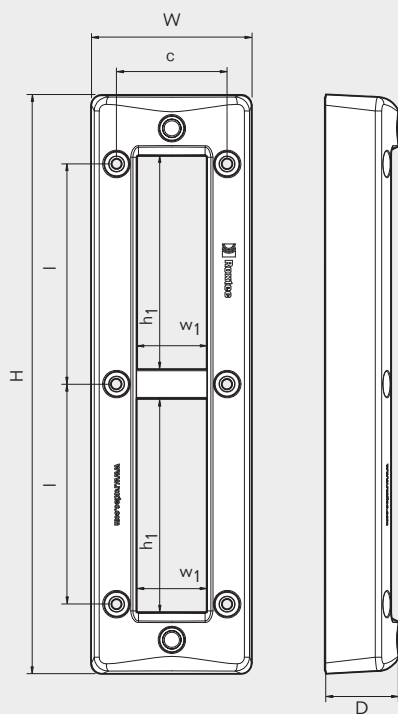

EzEntry™ 4 mini

Pos	EzEntry™ 4 mini		EzEntry™ 4		EzEntry™ 10	
	(mm)	(in)	(mm)	(in)	(mm)	(in)
c	53	2.087	53	2.087	32	1.260
D	24	0.945	31	1.220	31	1.220
H	76	2.992	97	3.819	168	6.614
h ₁	40	1.575	40	1.575	100	3.937
l	53	2.087	53	2.087	130	5.118
w ₁	40	1.575	40	1.575	40	1.575
W	76	2.992	70	2.756	70	2.756

Note: All dimensions are nominal values
Huomaa: Kaikki mitat ovat nimellisarvoja
Внимание: Все размеры номинальные
Obs: Angivna mått är nominella
Nota: tutte le dimensioni sono valori nominali

EzEntry™ 4

EzEntry™ 16

	EzEntry™ 16		EzEntry™ 24		EzEntry™ 32	
Pos	(mm)	(in)	(mm)	(in)	(mm)	(in)
c	62	2.441	62	2.441	62	2.441
D	34	1.339	41	1.614	41	1.614
H	228	8.976	325	12.795	405	15.945
h1	160	6.299	120	4.724	160	6.299
l	193	7.598	123.5	4.862	109	4.291
w1	40	1.575	40	1.575	40	1.575
W	90	3.543	90	3.543	90	3.543

Note: All dimensions are nominal values
 Huomaa: Kaikki mitat ovat nimellisarvoja
 Внимание: Все размеры номинальные
 Obs: Angivna mått är nominella
 Nota: tutte le dimensioni sono valori nominali

EzEntry™ 24