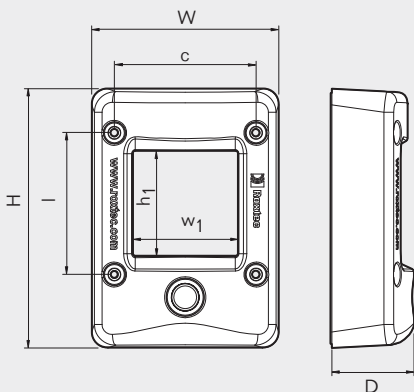

EzEntry™ 4 mini

Pos	EzEntry™ 4 mini		EzEntry™ 4		EzEntry™ 10	
	(mm)	(in)	(mm)	(in)	(mm)	(in)
c	53	2.087	53	2.087	32	1.260
D	24	0.945	31	1.220	31	1.220
H	76	2.992	97	3.819	168	6.614
h ₁	40	1.575	40	1.575	100	3.937
l	53	2.087	53	2.087	130	5.118
w ₁	40	1.575	40	1.575	40	1.575
W	76	2.992	70	2.756	70	2.756

Note: All dimensions are nominal values
Huomaa: Kaikki mitat ovat nimellisarvoja
Внимание: Все размеры номинальные
Obs: Angivna mått är nominella
Nota: tutte le dimensioni sono valori nominali

EzEntry™ 4