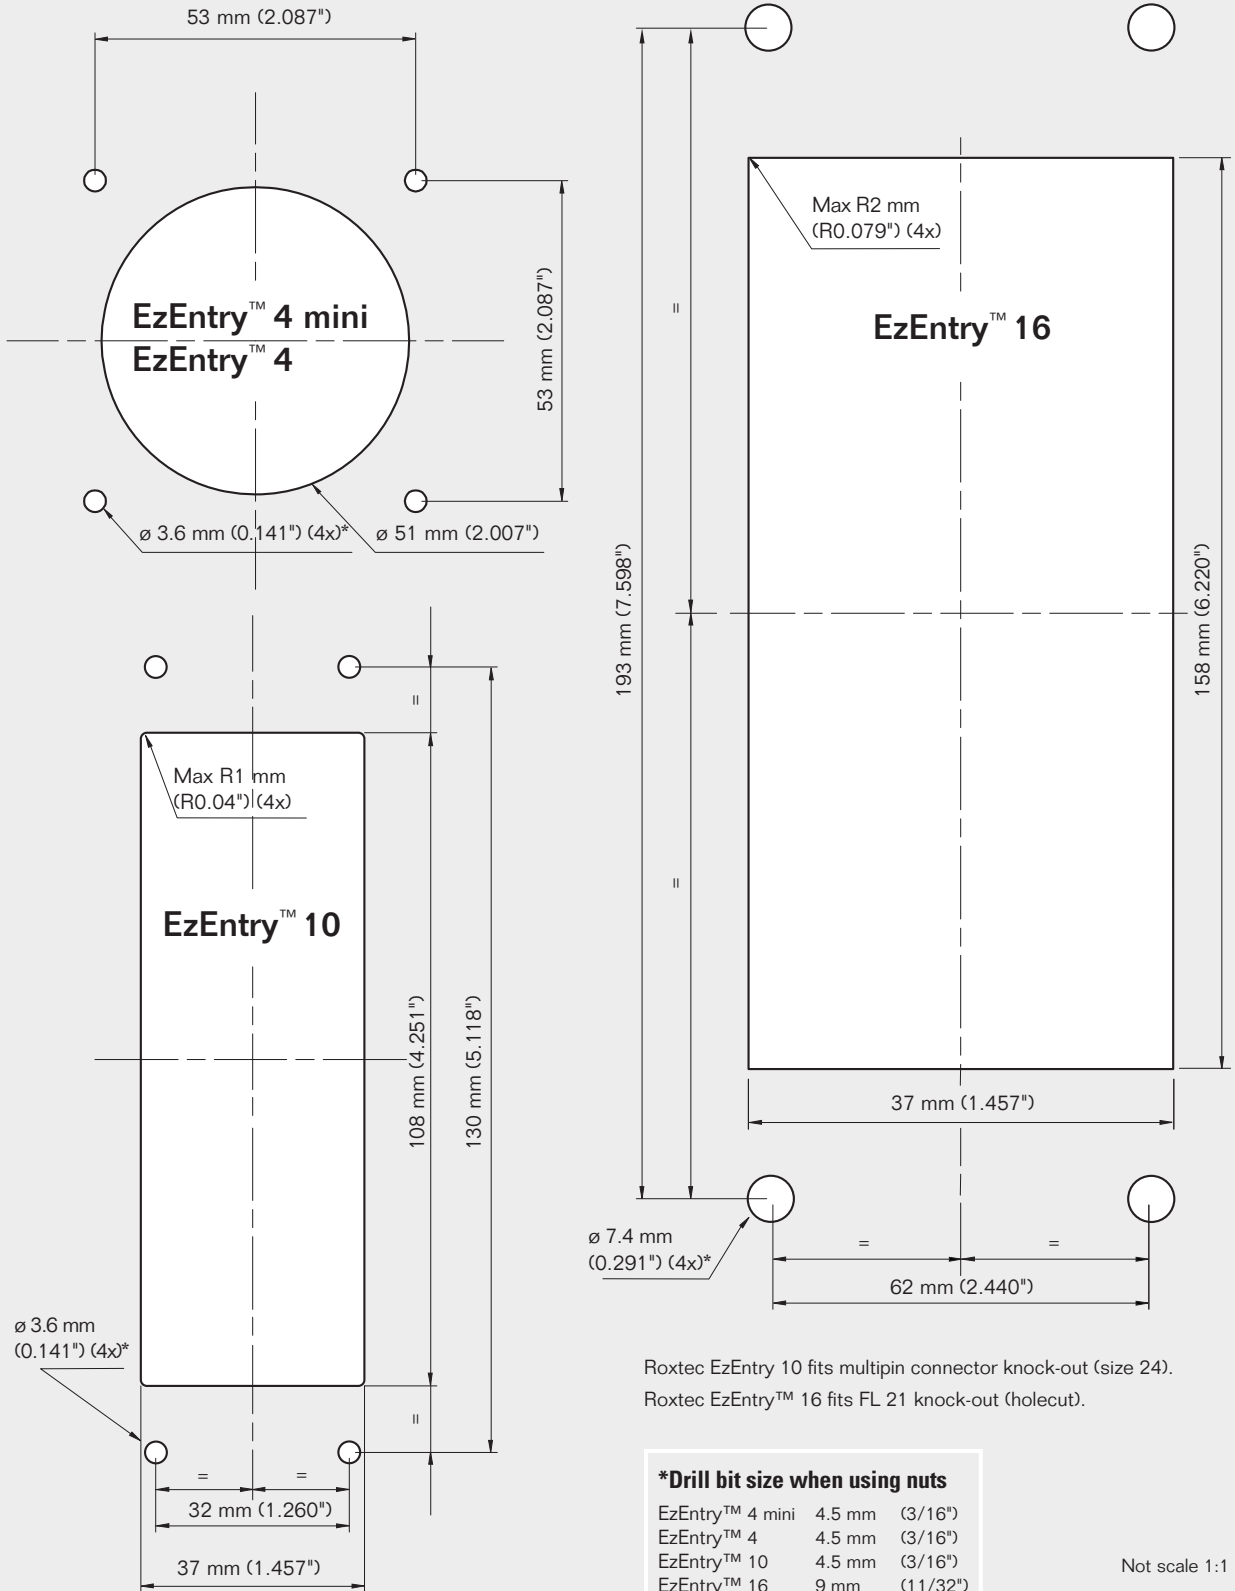

EzEntry™ 4 mini, 4, 10 and 16 frames, holecut

Aukon koko EzEntry™ 4 mini/4/10/16-kehykselle
EzEntry™ 4 mini/4/10/16 рамы, проёмы
EzEntry™ 4 mini/4/10/16, håltagning
Telai EzEntry™ 4 mini/4/10/16, dima di foratura

Roxtec EzEntry 10 fits multipin connector knock-out (size 24).
Roxtec EzEntry™ 16 fits FL 21 knock-out (holecut).

*Drill bit size when using nuts

EzEntry™ 4 mini	4.5 mm	(3/16")
EzEntry™ 4	4.5 mm	(3/16")
EzEntry™ 10	4.5 mm	(3/16")
EzEntry™ 16	9 mm	(11/32")

Not scale 1:1