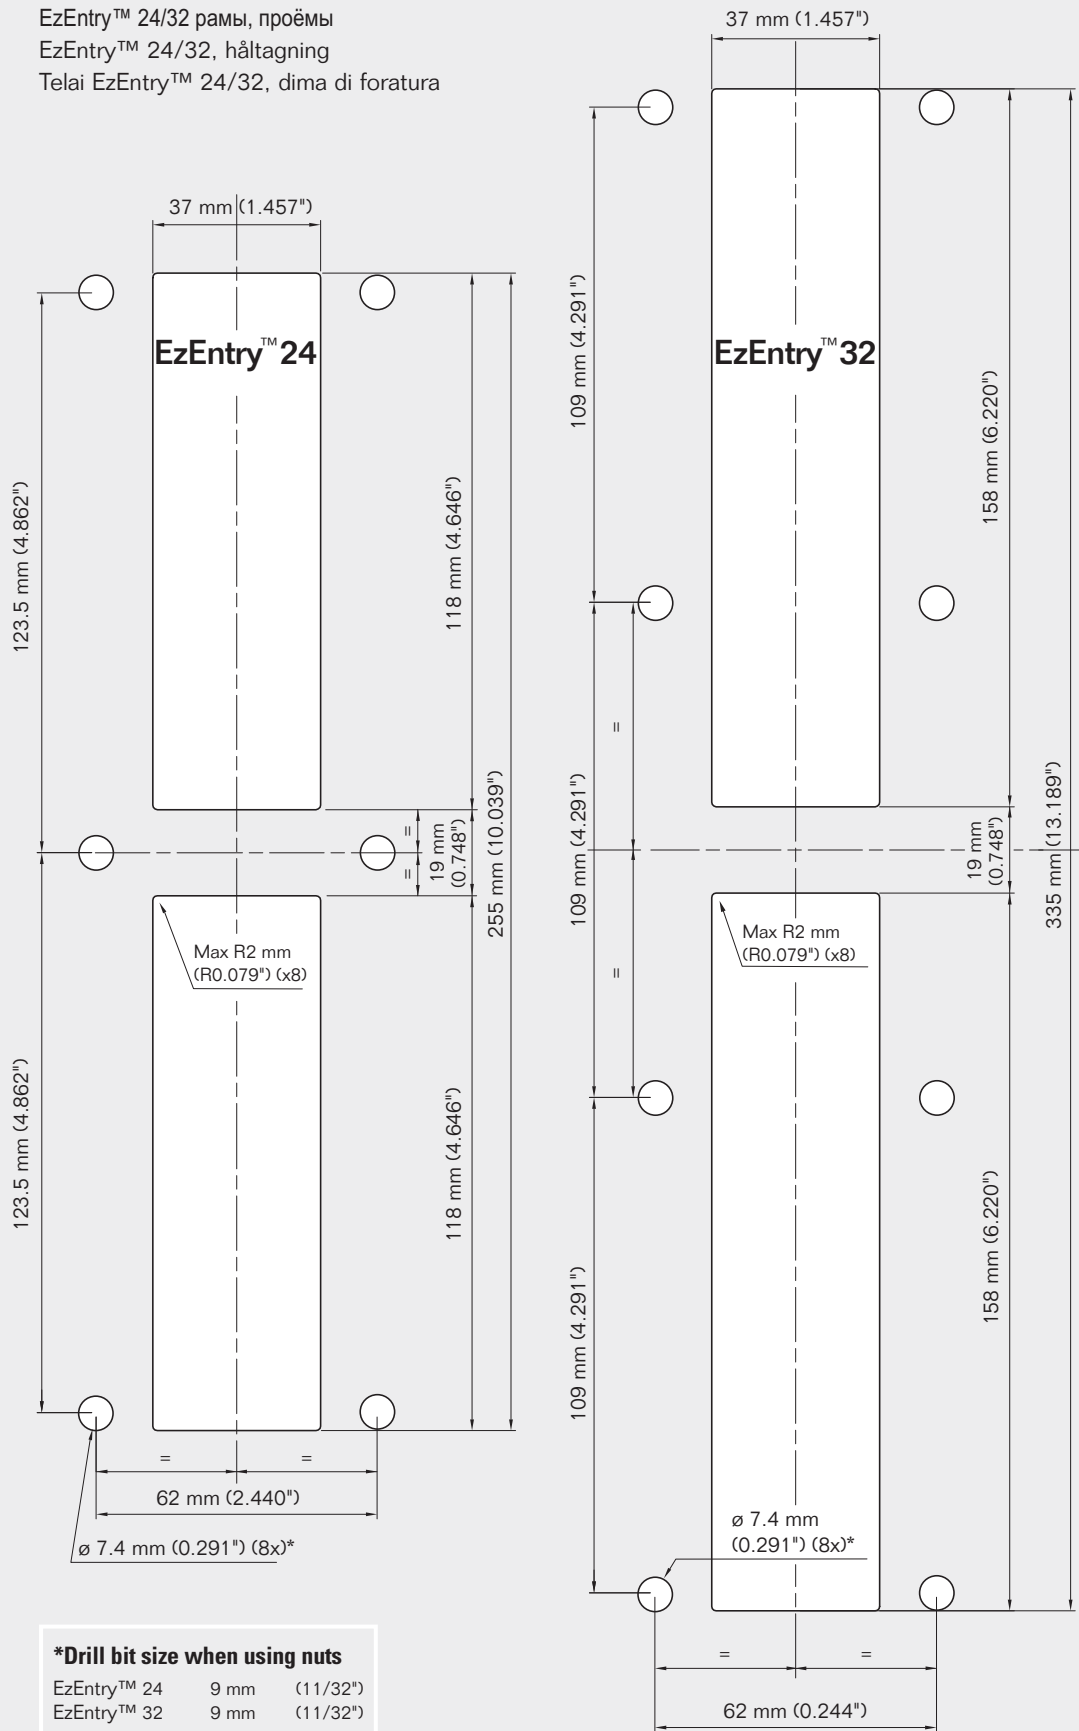

EzEntry™ 16

	EzEntry™ 16		EzEntry™ 24		EzEntry™ 32	
Pos	(mm)	(in)	(mm)	(in)	(mm)	(in)
c	62	2.441	62	2.441	62	2.441
D	34	1.339	41	1.614	41	1.614
H	228	8.976	325	12.795	405	15.945
h1	160	6.299	120	4.724	160	6.299
l	193	7.598	123.5	4.862	109	4.291
w1	40	1.575	40	1.575	40	1.575
W	90	3.543	90	3.543	90	3.543

Aukon koko EzEntry™ 4 mini/4/10/16-kehykselle
 EzEntry™ 4 mini/4/10/16 рамы, проёмы
 EzEntry™ 4 mini/4/10/16, håltagning
 Telai EzEntry™ 4 mini/4/10/16, dima di foratura

Roxtec EzEntry 10 fits multipin connector knock-out (size 24).
 Roxtec EzEntry™ 16 fits FL 21 knock-out (holecut).

***Drill bit size when using nuts**

EzEntry™ 4 mini	4.5 mm	(3/16")
EzEntry™ 4	4.5 mm	(3/16")
EzEntry™ 10	4.5 mm	(3/16")
EzEntry™ 16	9 mm	(11/32")

Not scale 1:1

EzEntry™ 24 and 32 frames, holecut

Aukon koko EzEntry™ 24/32-kehykselle
 EzEntry™ 24/32 рамы, проёмы
 EzEntry™ 24/32, håltagning
 Telai EzEntry™ 24/32, dima di foratura

***Drill bit size when using nuts**

EzEntry™ 24	9 mm	(11/32")
EzEntry™ 32	9 mm	(11/32")

Not scale 1:1